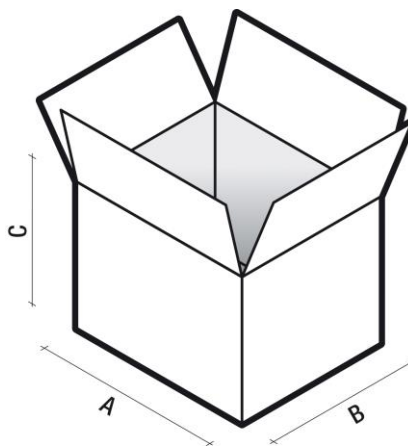

Scatole cartone due onde

Misure disponibili a stock

Codice Articolo	Dimensioni mm. A x B x C
2FT	230 x 150 x 120
HG10	280 x 190 x 100
1FT	250 x 160 x 210
3FT	320 x 200 x 120
SGT	310 x 140 x 260
BR	340 x 250 x 100
DDL3	340 x 240 x 100
SPS	380 x 200 x 200
DKP3	300 x 300 x 100
1PR	270 x 270 x 160
NC	330 x 220 x 250
GMR	340 x 280 x 120
ED6	320 x 260 x 190
A4	310 x 220 x 300
2PR	270 x 270 x 230
HG9	450 x 250 x 130
CRB	340 x 320 x 120
SOS4	160 x 160 x 800
9FT	400 x 280 x 170
2PRN	300 x 300 x 230
FC1	320 x 280 x 290
NK	360 x 247 x 285
3PR	450 x 300 x 200
6PT	290 x 290 x 340
4GM	365 x 330 x 230
3ZZ	360 x 360 x 250
G2	450 x 300 x 300
GEA1	600 x 300 x 200
6UT	375 x 330 x 330
8PT	405 x 340 x 290
4ZZN	450 x 360 x 250
10PT	350 x 290 x 490
FP	500 x 350 x 260
10LT	450 x 340 x 285
KR	430 x 310 x 365
3RPA	480 x 320 x 330
12PT	520 x 285 x 385

SCATOLE PIEGHEVOLI IN CARTONE ONDULATO

Scatole cartone due onde

Misure disponibili a stock

8GM	365 x 330 x 450
PAM	380 x 380 x 380
4ZZ	450 x 450 x 220
15LT	445 x 290 x 505
5PR	450 x 400 x 300
FRS	500 x 350 x 350 man fust
10GM	365 x 330 x 550
10UT	560 x 330 x 370
15PT	520 x 290 x 490
7PR	600 x 400 x 270
18LT	505 x 270 x 575
12GM	365 x 330 x 655
4PR	470 x 400 x 400
ARF8	415 x 365 x 530
20LT	450 x 340 x 575
15SPM	520 x 335 x 525
18PT	520 x 290 x 590
12UT	660 x 345 x 395
12UTS	720 x 370 x 330
PL108	550 x 370 x 500
24LT	535 x 340 x 575
15GM	550 x 335 x 555
6PR	600 x 400 x 400
15UT	580 x 320 x 560
28LT	620 x 340 x 575
24PT	575 x 345 x 590
LS8STV	640 x 460 x 350
1NX	600 x 400 x 500
15SPM+	630 x 335 x 635
15UT	580 x 320 x 560
20AL	570 x 370 x 650
30LT	505 x 440 x 575
18UT	650 x 360 x 605
ARF12	785 x 415 x 365
32LT	580 x 360 x 675
ER12GC	775 x 465 x 335
21UT	765 x 350 x 570
18SPN	740 x 335 x 620
LS12G	690 x 355 x 635
30PT	580 x 510 x 500
24UTR	575 x 445 x 650
40LT	580 x 440 x 675
PE	1000 x 350 x 500